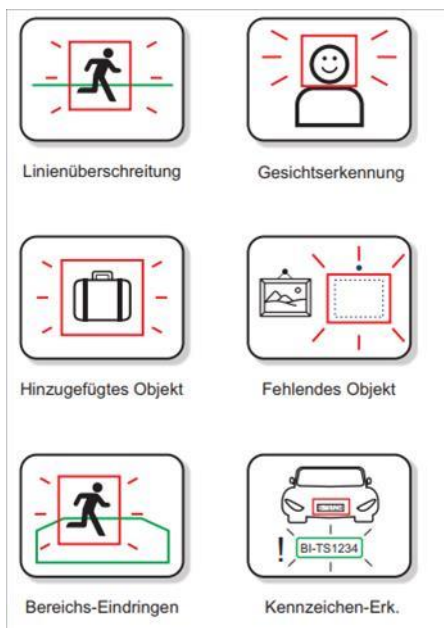

Preisliste Gewerbe

Datenschutzkonforme Full-HD- Videoüberwachung

Kurzpreisliste 2024

Diese Preisliste ist nur für Gewerbetreibende
Alle Preise zuzüglich 19 % MwSt. (Stand 5.2024)

Datenschutzkonforme Videoüberwachungsanlagen.

Mit jeder Lieferung erhalten Sie das DSGVO-Video-Tool, damit die Videoüberwachung datenschutzkonform betrieben werden kann und Sie als Betreiber nicht haften müssen.

Die HDVCI-Technik

2 Megapixel zum Preis einer normalen Videoanlage, aber
6x bessere Auflösung - Nie wieder teures CAT-Kabel
verlegen bis 500m Entfernung zur Kamera

Die wichtigsten Vorteile im Überblick:

- Moderner und billiger als IP/Netzwerkcameras
- Latenzfreie Bilder ohne Komprimierung bis 8Megapixel
- Längere Kabelstrecken als bei IP-Video-Technik
- Keine Folgekosten, wie bei IP-Technik
- Keine Verschlüsselung für DSGVO erforderlich
- Keine Hacking-Gefahr
- RG 59 Koaxkabel können verwendet werden
- Motorisierte Zoom-Objektive mit Autofocus
- Übertragung von Video, Audio und Steuersignal
- Absolut DSGVO-konform

Videotronic
Videosysteme & Datenschutz
73230 Kirchheim
Limburgtr.31
Tel. 07023-95 99 99 0

Mobil 0170 -81 81 807
office@efdat.de

Steigen Sie jetzt um auf Video-by-Web

Alle Bilder immer in Echtzeit und das mit 2-8Megapixel. Die Kabelstrecken können sogar bis zu 500m lang sein. Der absolute Knüller jedoch ist, es kann ein ganz normales RG59 Koaxkabel verwendet werden, HDVCI-Videoübertragung sicher und störungsfrei und "absturz-sicher".

Shop -Überwachung

Tanksäulenüberwachung